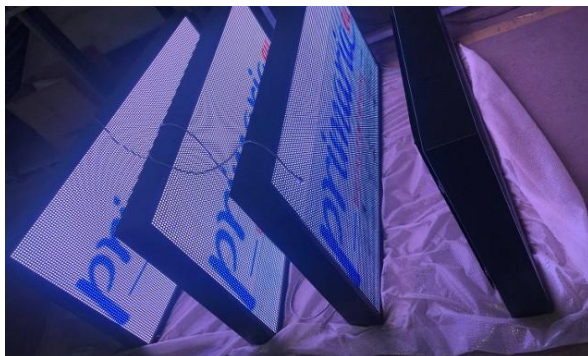

MESAJE DIGITALE

Comunicati informatii importante soferilor si cetatenilor sau turistilor in timp real. Actualizati-le cu toate notificarile necesare.

Imagine

Descriere

Panouri pentru afisarea informatilor cu privire la trafic si gradul de poluare, in mod eficient, digital, in orice zona dorita. Aceste panouri permit adaptari si modificari oricand, fara sa mai fie nevoie de alte surse de informare suplimentare. Panourile permit informarea eficienta a cetateniilor, fiind amplasate in zonele de interes public.

Caracteristici

- + gestionarea tuturor panourilor dintr-un singur loc;
- + actualizari in timp real;
- + mesaje individuale;
- + tipuri de informatii multiple;
- + stabilirea unui program pentru tipurile de mesaje afisate;

Specificatii

ECRAN	Dimensiune	1280*640mm
	Material	aluminiu vopsit prin pulverizare
	Tip	Full color LED, P8
	Pixel	160*80=12.800 dots
	Luminozitate	5.500cd/m ²
UNITATE DE CONTROL	Niveluri de gri	256
	Comunicare	ETH 100, wireless, GSM/LTE
	Capacitate de incarcare	1280×1024, 1024×1200, 1600×848, 1920×712, 2048×668, 1920×1080
	Rezolutie pixel	96*64=6,144 dots
FUNCTIE	Luminozitate afisaj	≥6,000cd/m2
	Afisare continut	Afisare mixta intre cuvinte, tot felul de simboluri, grafice si imagini
	Mod de afisare	Suporta afisare alternativa, afisare cu durata fixa sau afisare in functie de perioada de data, perioada de timp, saptamana;
	Management	gestionarea ecranelor multiple din centrul de trafic, precum strazi, statii de autobuz, etc
SURSA DE ALIMENTARE	Actualizare	actualizare in timp real
	Energie	600W
OPERARE	Voltaj	AC 220V
	Temperatura de functionare	-20°C~60°C
	Umiditate de functionare	≤95%RH(40±2)°C, fara condens
GARANTIE	Grad de protectie	IP56
	Perioada	60 luni
	Conditii	Pot fi citite pe pagina www.primaria.eu/garantie